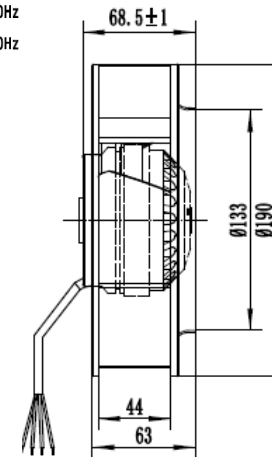

МОДЕЛЬНЫЙ РЯД

CF с назад загнутыми лопатками для круглых вентиляторов

CF190B-2E-AC0

ГРАФИК

○ 230V 50Hz
○ 230V 60Hz

ЧЕРТЁЖ