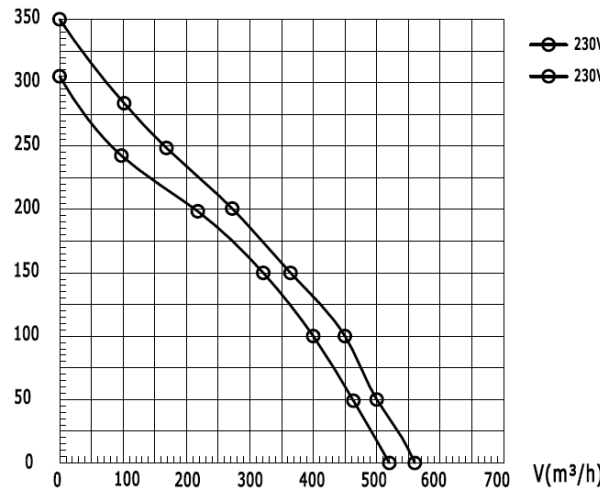

МОДЕЛЬНЫЙ РЯД

CF с назад загнутыми лопатками для круглых вентиляторов

CF190B-2E-AC0

ГРАФИК

○ 230V 50Hz
○ 230V 60Hz

ЧЕРТЁЖ